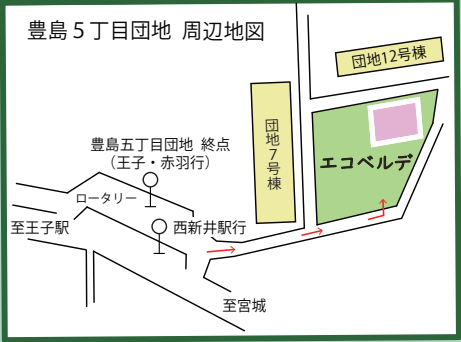

図書コーナー・展示ルーム

土壌汚染対策情報コーナー

豊島五丁目周辺の地域における土壌汚染対策の内容やリスク管理状況を展示パネルなどでご案内します。

図書コーナー

環境や植物、園芸についての専門書などを自由にご覧いただけます。

交通アクセス

JR王子駅 (北口)より
都営バスで約10分
王40甲 西新井駅前行き
王40丙 宮城循環
王57 豊島五丁目団地行き

豊島五丁目団地下車 徒歩3分

※障がい者用駐車場をご用意しております。台数に限りがございますので、事前にお問合せください。

北区 みどりと環境の情報館 エコベルデ

■開館時間 9:00~16:30
■休館日 月・火曜日
※月・火曜日が祝日の場合はその翌日
年未年始 (12/28~1/4)
〒114-0003 東京都北区豊島5-6-1 豊島五丁目遊び場内
TEL: 03-3913-8340 FAX: 03-5902-3887
刊行物登録番号 ※再生紙を利用しています。